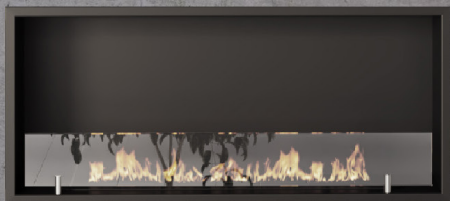

CLEVER - Una cara

Esta biochimenea es la mejor opción para reemplazar una chimenea existente. Contemporánea, acogedora y fácil de integrar al hogar, proyecta estética y armonía en el ambiente. Con un diseño atemporal, combina con cualquier decoración.

WIFI
INCLUIDO

MANDO
INCLUIDO