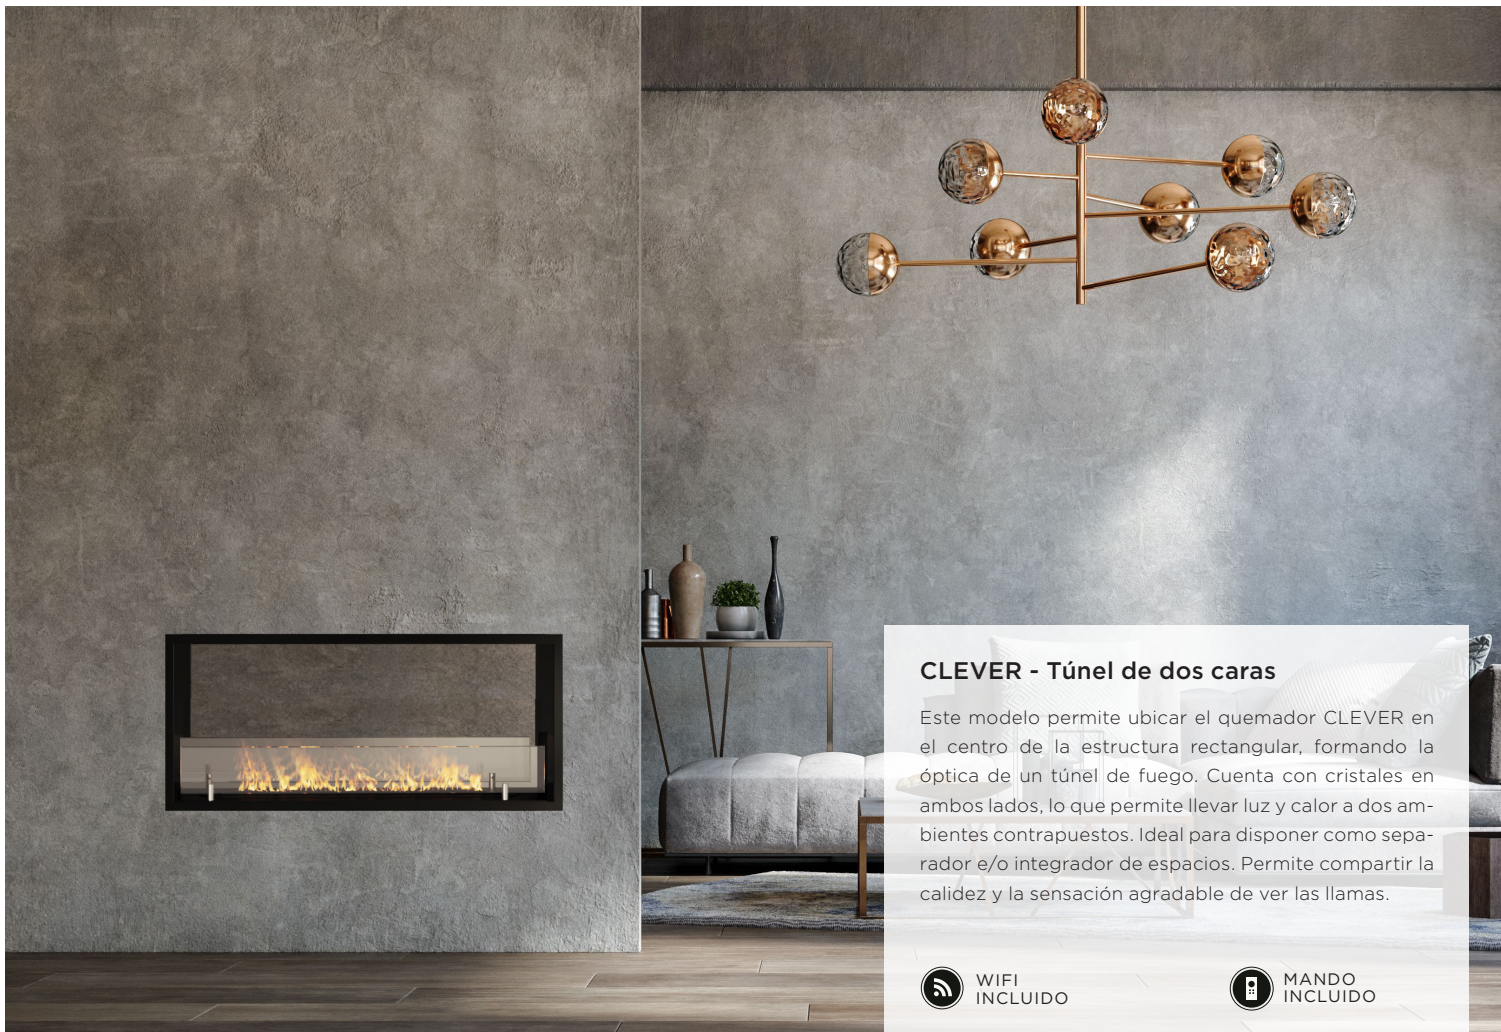

CLEVER - Panorama de tres caras

El quemador CLEVER se puede unir a la estructura panorámica de tres caras para resaltar la presencia del fuego en el ambiente. Este modelo es fácil de encastrar a la pared y permite disfrutar de la vista de la llama desde tres ángulos de la misma habitación, creando una perspectiva amplia y cálida en la estancia. Su diseño contemporáneo y práctico transforma el espacio en un ambiente único y acogedor.

WIFI
INCLUIDO

MANDO
INCLUIDO

CLEVER - Separador de ambientes de tres caras

Con cristal a tres lados, este modelo es especialmente adecuado para ubicar como separador de ambientes. Se puede construir en una pared completa o en media pared. Una pieza única que sobresale por su diseño y estructura. Permite la posibilidad de observar la llama y sentir el calor desde varios puntos, ampliando la sensación de calidez por ambos espacios.

WIFI
INCLUIDO

MANDO
INCLUIDO

CLEVER - Túnel de dos caras

Este modelo permite ubicar el quemador CLEVER en el centro de la estructura rectangular, formando la óptica de un túnel de fuego. Cuenta con cristales en ambos lados, lo que permite llevar luz y calor a dos ambientes contrapuestos. Ideal para disponer como separador e/o integrador de espacios. Permite compartir la calidez y la sensación agradable de ver las llamas.

WIFI
INCLUIDO

MANDO
INCLUIDO

CLEVER - Esquinero de dos caras

El modelo esquinero de dos caras es excelente para colocar en ambientes donde se quiere disfrutar del fuego en dos zonas de un espacio abierto, por ejemplo, en un salón con frente a la cocina o a la zona del comedor. Es un excelente elemento para unir y ampliar la decoración de la estancia. Además, permite una experiencia visual de la llama desde diferentes perspectivas. Disponible con la opción del lado derecho o izquierdo.