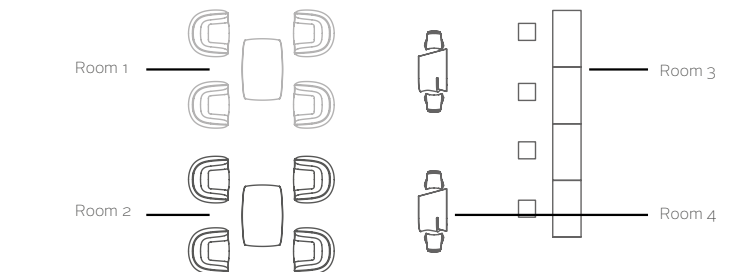

2* DMX Wireless Home Customized Configuration