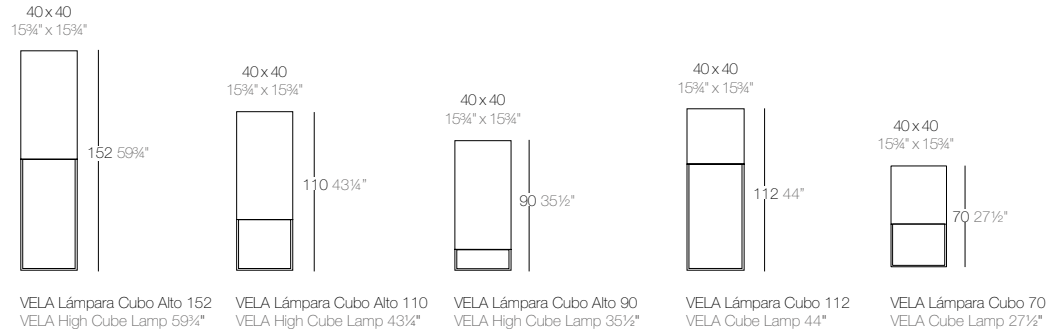

SABINAS

SABINAS Lámpara High
SABINAS Lamp High

	Light	RGBW Led	RGBW Led DMX	RGBW Led Batt.
Lamp High Lámpara High	45010W	45010L	45010D	45010Y
Lamp Low Lámpara Low	45011W	45011L	45011D	45011Y

VELA

	Light	RGBW Led	RGBW Led DMX	RGBW Led Batt.
High Cube Lamp 152 Lámpara Cubo Alto 152	54068W	54068L	54068D	54068Y
High Cube Lamp 110 Lámpara Cubo Alto 110	54067W	54067L	54067D	54067Y
High Cube Lamp 90 Lámpara Cubo Alto 90	54066W	54066L	54066D	54066Y
Cube Lamp 112 Lámpara Cubo 112	54065W	54065L	54065D	54065Y
Cube Lamp 70 Lámpara Cubo 70	54064W	54064L	54064D	54064Y