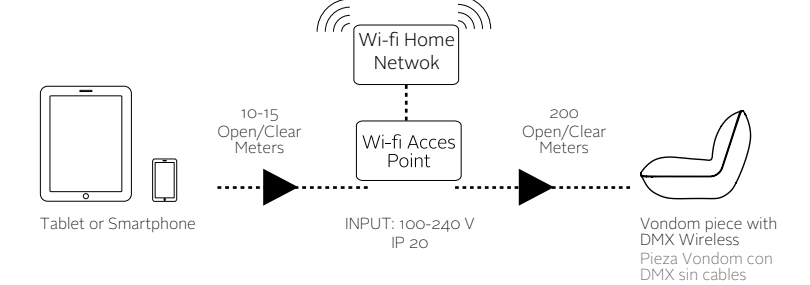

DMX WIRELESS HOME WIFI PACK