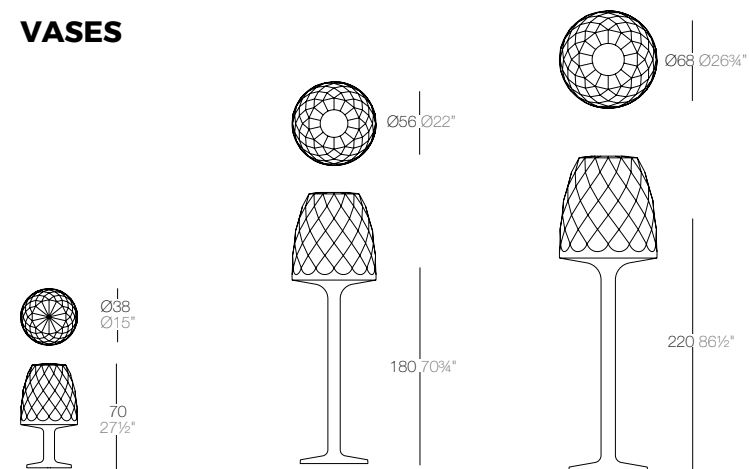

	Light	RGBW Led	RGBW Led DMX	RGBW Led Battery
MORA 58 MORA 22 3/4\"/>				

VASES

VASES Lámpara
VASES Lamp

A cm in	Kit Ceiling Holder Colgante	Light	RGBW Led	RGBW Led DMX	RGBW Led Batt.
Ø30 Ø11 3/4\"/>					

VASES

VASES Lámpara de pie 70 VASES Floor Lamp 27 1/2\"/>

VASES Lámpara de pie 180 VASES Floor Lamp 70 3/4\"/>

VASES Lámpara de pie 220 VASES Floor Lamp 86 1/2\"/>

	Light	RGBW Led	RGBW Led DMX	RGBW Led Batt.
Floor Lamp 220 Lámpara de pie 220	47068W	47068L	47068D	47068Y
Floor Lamp 180 Lámpara de pie 180	47056W	47056L	47056D	47056Y
Floor Lamp 70 Lámpara de pie 70	47038W	47038L	47038D	47038Y