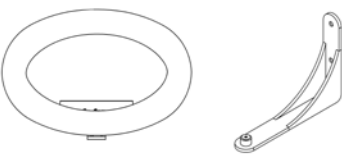

COMBINACIONES WALL:

1. **CÚPULA:** ● BLANCA ● NEGRA
2. **QUEMADOR:** ● ACERO INOXIDABLE ● ACERO INOXIDABLE ROSE GOLD

MEDIDAS				
	HEIGHT	ANCHO	PROFUNDIDAD	PESO
WALL:	35 CM	52 CM	49 CM	16,5 KG

Incluido en el modelo WALL:
Cúpula, quemador, soporte de pared