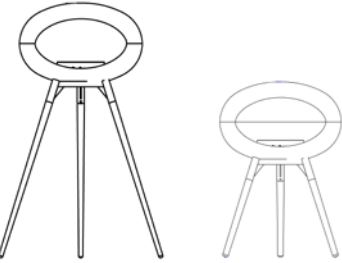

ESPECIFICACIONES

COMBINACIONES SKY:

- CÚPULA:** ● BLANCA ● NEGRA
- POSTE:** ● ACERO INOXIDABLE ● ACERO INOXIDABLE NEGRO ● ACERO INOXIDABLE ROSE GOLD

MEDIDAS				
	ALTURA	ANCHO	PROFUNDIDAD	PESO
SKY 120:	155 CM	52 CM	48 CM	24,6 KG
SKY 140:	175 CM	52 CM	48 CM	25,4 KG

alturas poste: 120 cm - 140 cm
 extensiones: 50 cm - 100 cm
 (combine los postes para mayor amplitud)

Incluido en el model Sky:
 Cúpula, quemador, poste y soporte de techo
 * Disponible soporte para techos inclinados