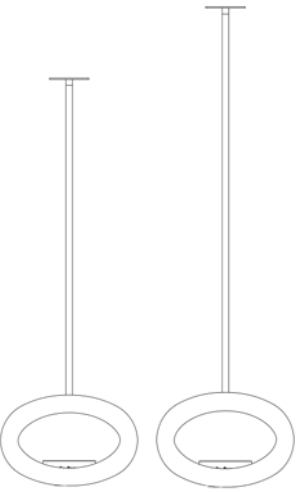

ESPECIFICACIONES

COMBINACIONES SKY:

- CÚPULA:** ● BLANCA ● NEGRA
- POSTE:** ● ACERO INOXIDABLE ● ACERO INOXIDABLE NEGRO ● ACERO INOXIDABLE ROSE GOLD

MEDIDAS				
	ALTURA	ANCHO	PROFUNDIDAD	PESO
SKY 120:	155 CM	52 CM	48 CM	24,6 KG
SKY 140:	175 CM	52 CM	48 CM	25,4 KG