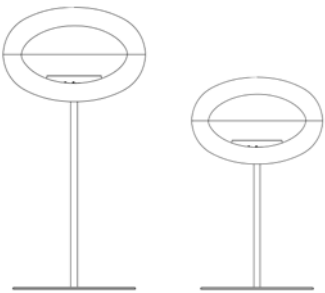

ESPECIFICACIONES

COMBINACIONES SKY:

- CÚPULA:** ● BLANCA ● NEGRA
- POSTE:** ● ACERO INOXIDABLE ● ACERO INOXIDABLE NEGRO ● ACERO INOXIDABLE ROSE GOLD

MEDIDAS				
	ALTURA	ANCHO	PROFUNDIDAD	PESO
SKY 120:	155 CM	52 CM	48 CM	24,6 KG
SKY 140:	175 CM	52 CM	48 CM	25,4 KG

alturas poste: 120 cm - 140 cm
 extensiones: 50 cm - 100 cm
 (combine los postes para mayor amplitud)

Incluido en el model Sky:
 Cúpula, quemador, poste y soporte de techo
 * Disponible soporte para techos inclinados

MEDIDAS				
	ALTURA	ANCHO	PROFUNDIDAD	PESO
HIGH:	106 CM	68 CM	59 CM	22,5 KG
LOW:	78 CM	52 CM	48 CM	22 KG

Incluido en los modelos Ground Low + High:
 Cúpula, quemador, bowl y patas

COMBINACIONES STEEL LOW + HIGH:

- CÚPULA:** ● BLANCA ● NEGRA
- POSTE:** ● ACERO INOXIDABLE ● ACERO INOXIDABLE NEGRO ● ACERO INOXIDABLE ROSE GOLD
- PLATO:** ● ACERO INOXIDABLE ● ACERO INOXIDABLE NEGRO ● ACERO INOXIDABLE ROSE GOLD

MEDIDAS				
	ALTURA	ANCHO	PROFUNDIDAD	PESO
HIGH:	120 CM	52 CM	48 CM	29 KG
LOW:	90 CM	52 CM	48 CM	26,5 KG