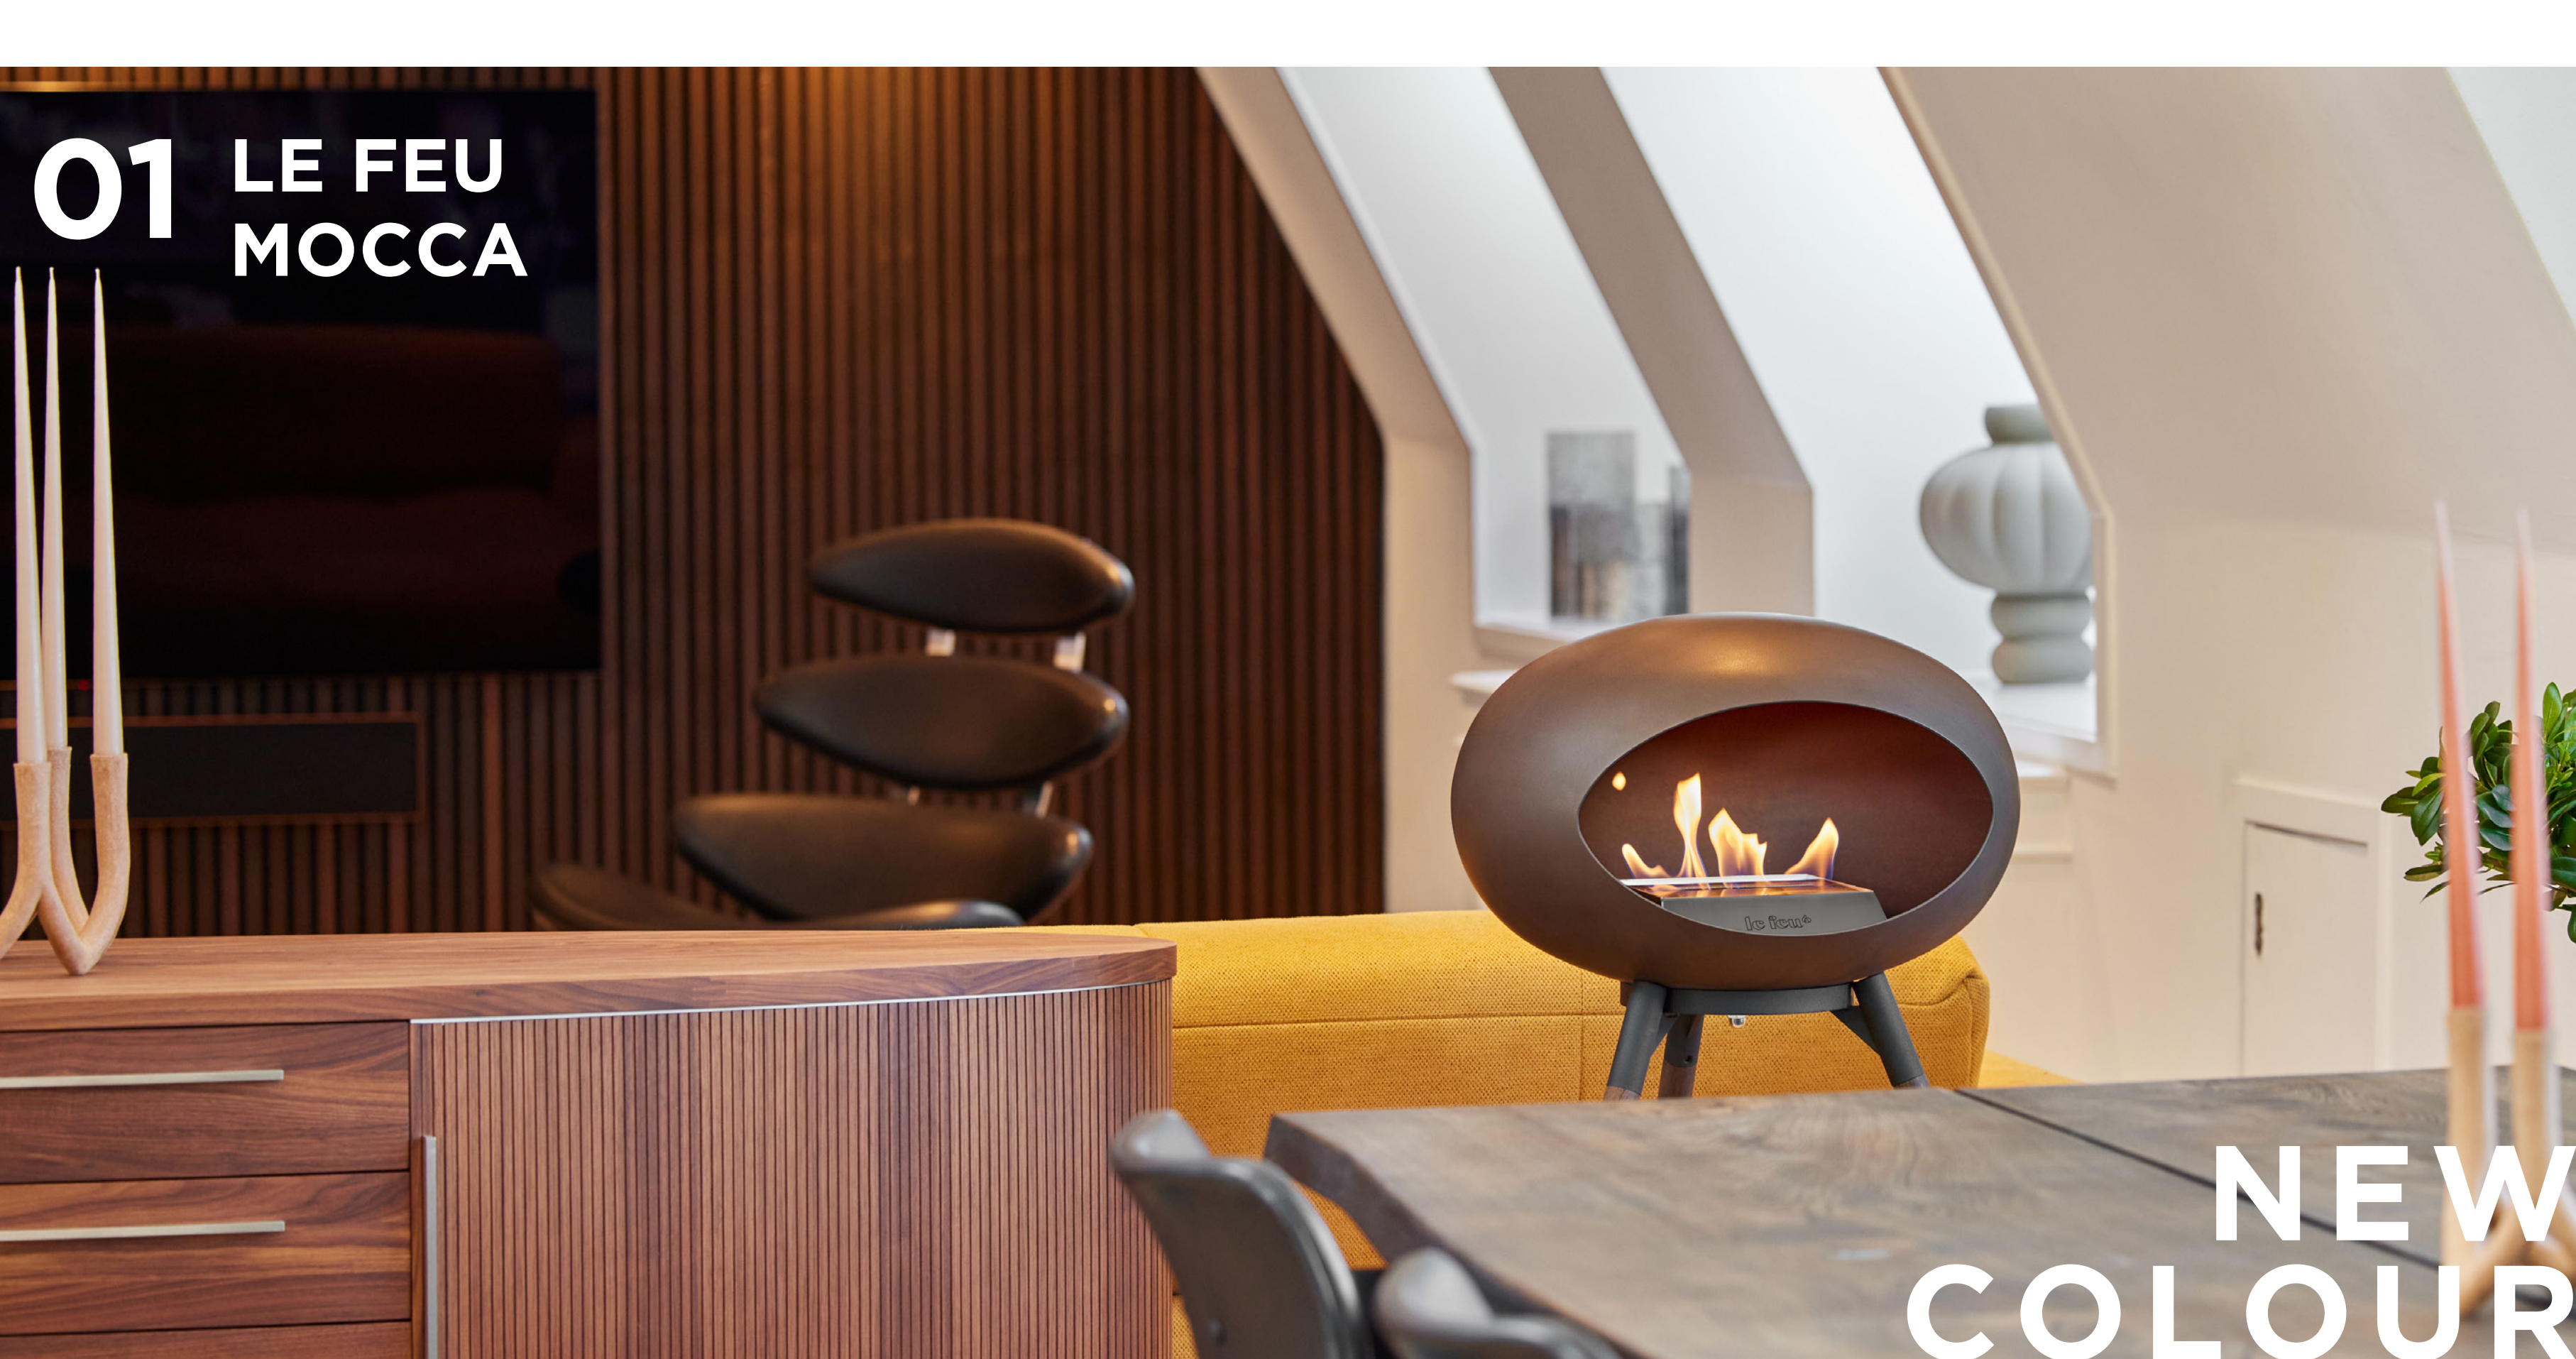

01 LE FEU MOCCA

NEW COLOUR

INSPIRADA EN TONOS NATURALES, ES LA PIEZA IDEAL PARA ACOMPAÑAR ESTILOS CONTEMPORÁNEOS Y NEUTROS.

COMBINACIONES MOCCA

EL ESCENÁRIO PERFECTO PARA DESTACAR EL BRILLO DE LA LLAMA

Con un color que inspira la conexión con la naturaleza y lo auténtico, Mocca invita a crear un pequeño oasis de descanso a su alrededor. La llama sobresale frente al tono marrón evocando belleza y calidez en la estancia.